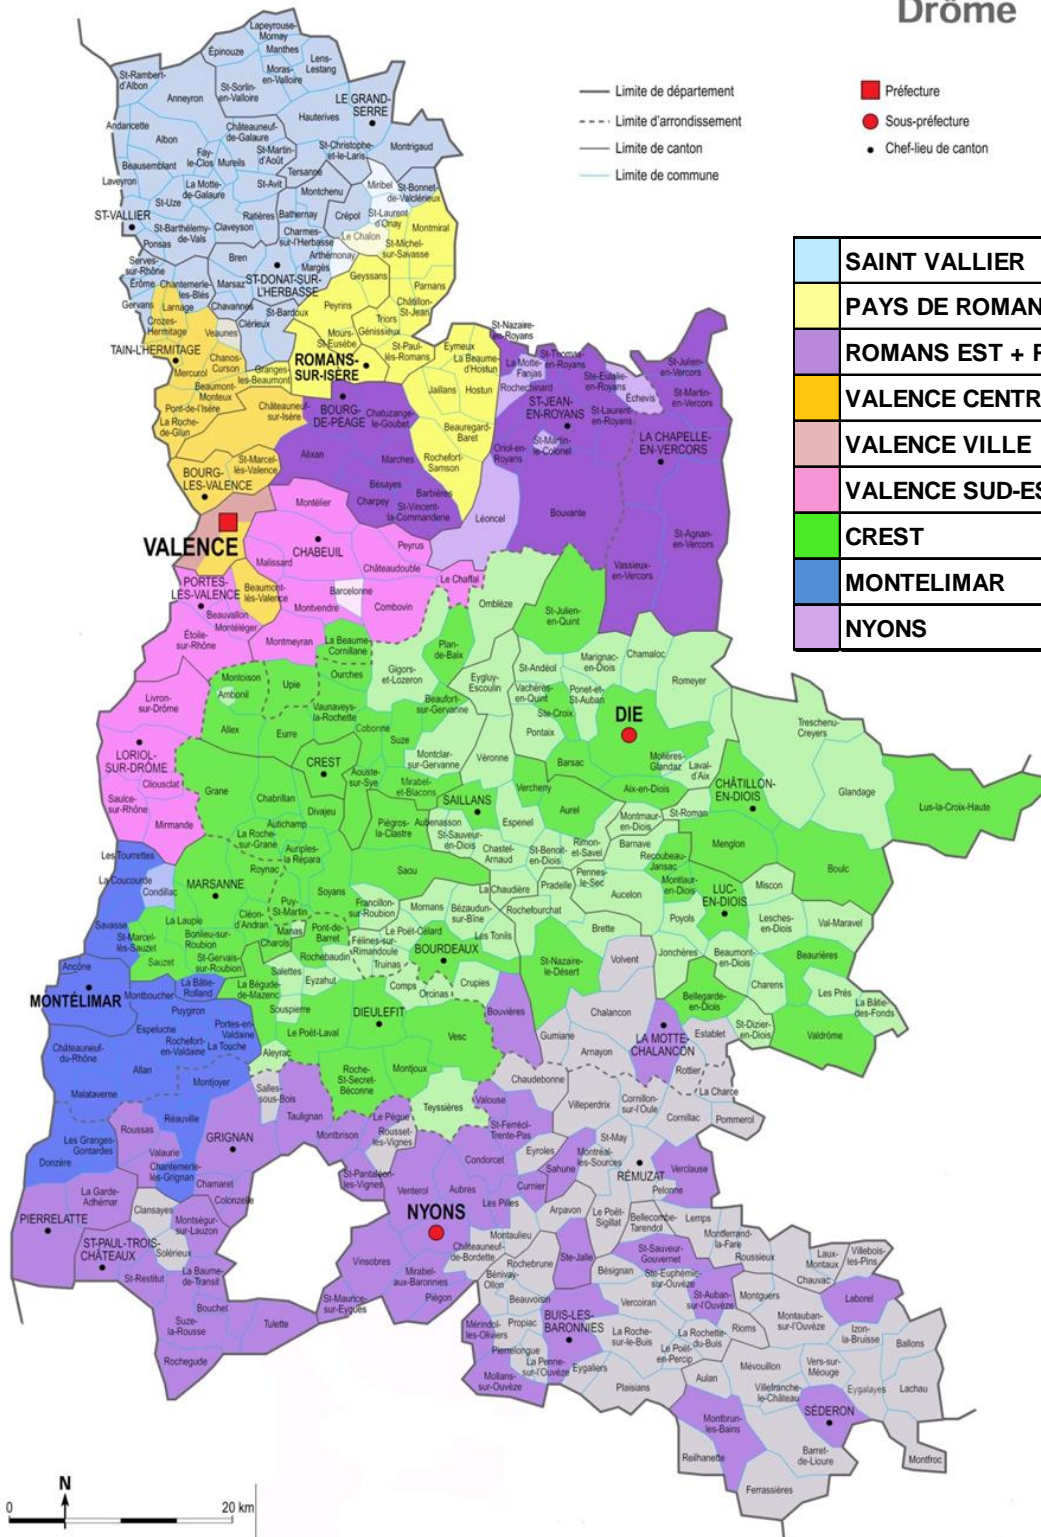

Drôme

Couleur intense : commune avec école
 Couleur pastel : commune sans école

CARTE DES CIRCONSCRIPTIONS DU 1^{ER} DEGRE AU 1^{ER} SEPTEMBRE 2012